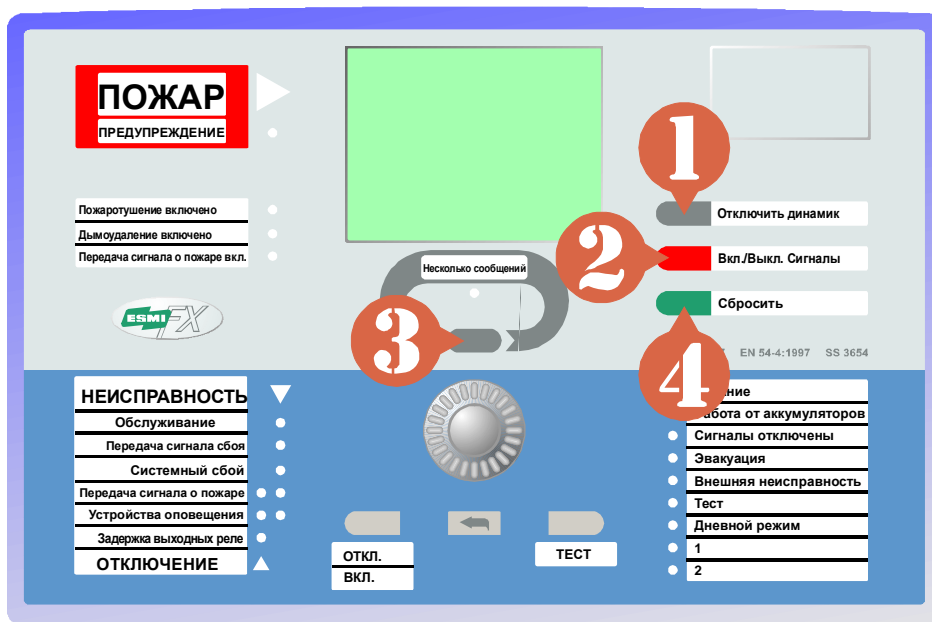

# ПОЖАРНАЯ ТРЕВОГА/ предупреждение

Только для пожарных!

Ключ в рабочем положении!

- 1** Выключите звуковой сигнал панели, нажав на кнопку "Отключить динамик"
- 2** Выключите устройства оповещения, нажав на кнопку "Вкл./Выкл. сигналы"
- 3** Просмотрите объекты, сигнализирующие о пожаре
- 4** Нажмите на кнопку и удерживайте ее до тех пор, пока слышен сигнал, после чего система возвратится в нормальное состояние.

Отключить динамик

Вкл./Выкл. Сигналы

ИЛИ

Сбросить

Отключение адресов, не возвратившихся после сброса в нормальное состояние:

Нажмите кнопку "ОТКЛ." когда на дисплее показывается соответствующий адрес.

ОТКЛ.  
ВКЛ.