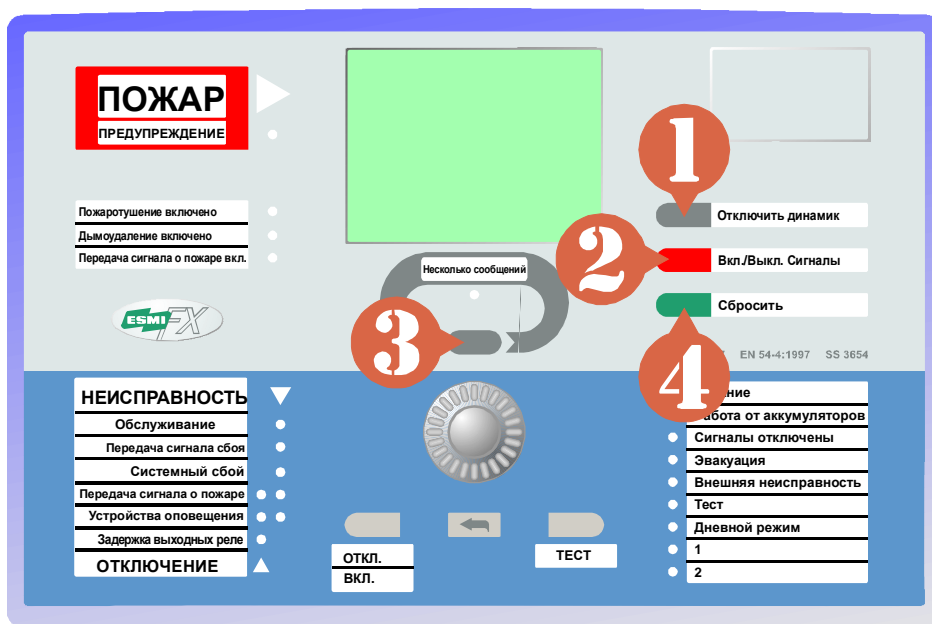

СИГНАЛ О НЕИСПРАВНОСТИ / сигнал о необходимости технического обслуживания

Ключ в рабочем положении!

1. **1** Выключите звуковой сигнал панели, нажав на кнопку "Отключить динамик"
2. **2** Выключите устройства оповещения, нажав на кнопку "Вкл./Выкл. сигналы"
3. **3** Просмотрите объекты, сигнализирующие о неисправности
4. **4** Нажмите на кнопку и удерживайте ее до тех пор, пока слышен сигнал, после чего система возвратится в нормальное состояние.

Отключение адреса или контроля за неисправностями:

Нажмите кнопку "ОТКЛ." когда на дисплее показывается соответствующий сигнал о неисправности или необходимости технического обслуживания.
Внимание! Отключение возможно не во всех ситуациях. См. схему на стр. 6.

В случае появления неисправности свяжитесь с тех. службой поставщика оборудования!