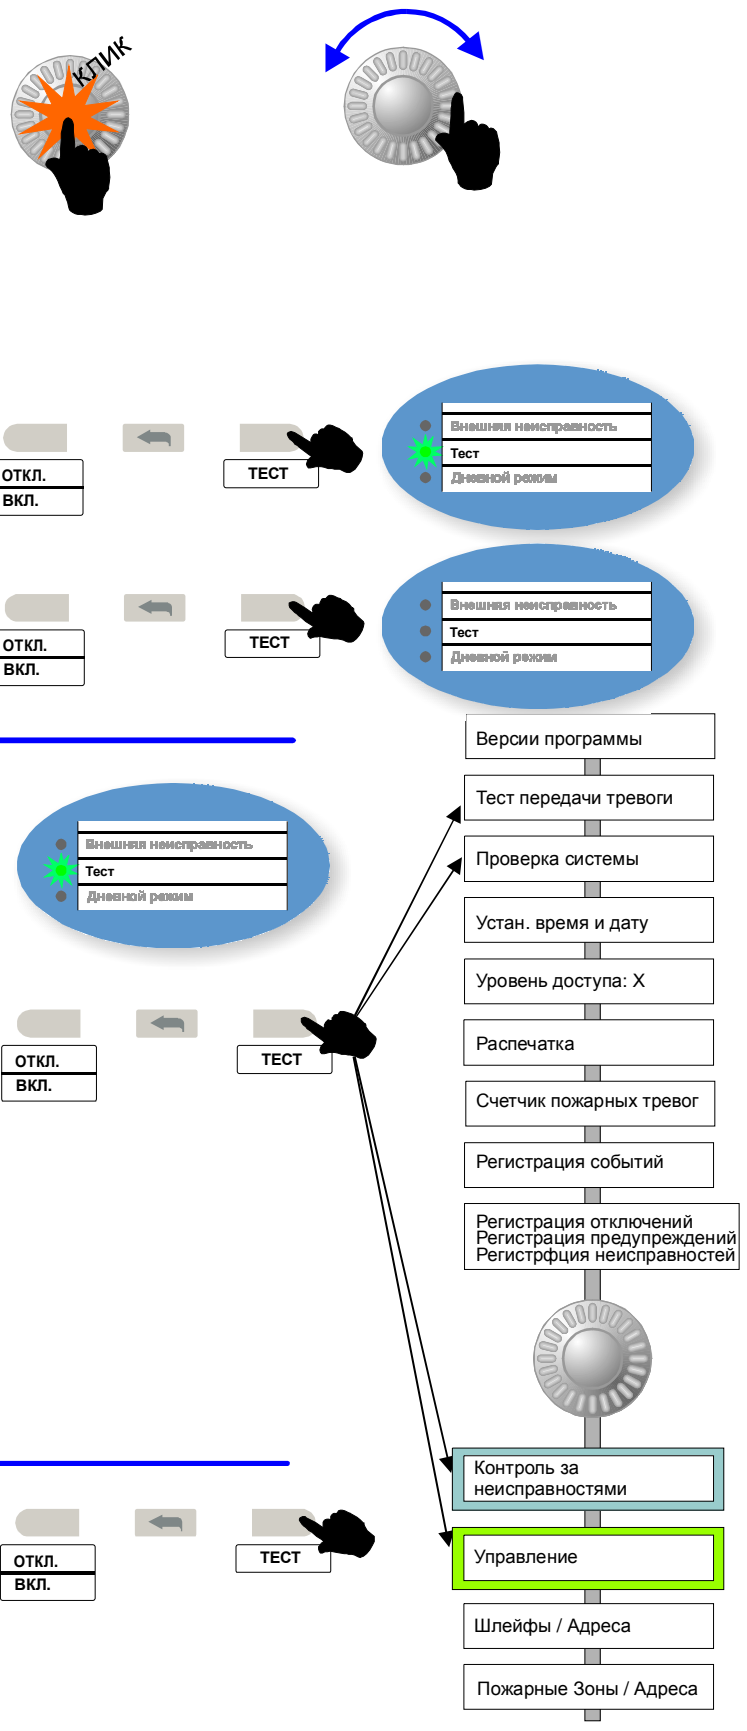

ТЕСТЫ

🔑 Ключ в рабочем положении!

1 Поиск
Войдите в меню, нажав на навигатор.
Выберите нужный объект перемещаясь по меню с помощью навигатора. Обратное перемещение в меню производится нажатием кнопки (См. схему на стр. 6)

2 Запуск тестирования
следуйте рекомендациям на дисплее

3 Завершение тестирования

Ежемесячное тестирование

Тестирование связи с региональным центром сигнализации
/Проверка системы FX
Сообщите в региональный центр сигнализации о проводимом тестировании. После окончания тестирования проверьте была ли принята информация региональным центром сигнализации.

Тестирование дисплея