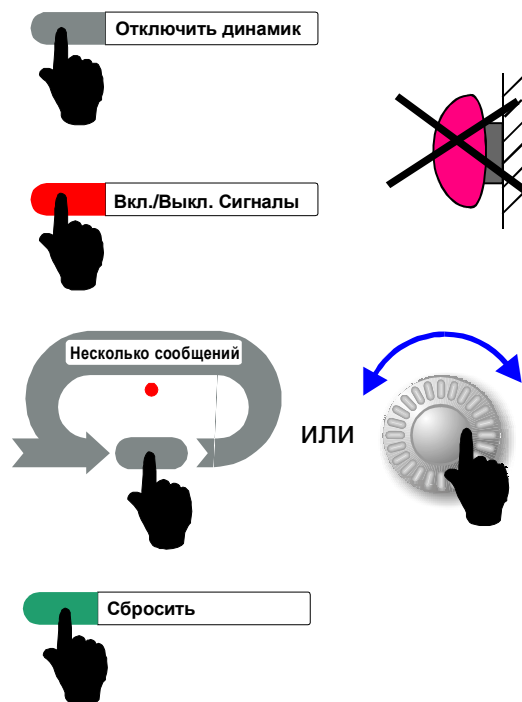

# ПОЖАРНАЯ ТРЕВОГА/ предупреждение

Только для пожарных!

Ключ в рабочем положении!

- 1** Выключите звуковой сигнал панели, нажав на кнопку "Отключить динамик"
- 2** Выключите устройства оповещения, нажав на кнопку "Вкл./Выкл. сигналы"
- 3** Просмотрите объекты, сигнализирующие о пожаре
- 4** Нажмите на кнопку и удерживайте ее до тех пор, пока слышен сигнал, после чего система возвратится в нормальное состояние.

Отключить динамик

Вкл./Выкл. Сигналы

ИЛИ

Сбросить

Отключение адресов, не возвратившихся после сброса в нормальное состояние:

Нажмите кнопку "ОТКЛ." когда на дисплее показывается соответствующий адрес.

ОТКЛ.  
ВКЛ.

# СИГНАЛ О НЕИСПРАВНОСТИ / сигнал о необходимости технического обслуживания

Ключ в рабочем положении!

- 1** Выключите звуковой сигнал панели, нажав на кнопку "Отключить динамик"
- 2** Выключите устройства оповещения, нажав на кнопку "Вкл./Выкл. сигналы"
- 3** Просмотрите объекты, сигнализирующие о неисправности
- 4** Нажмите на кнопку и удерживайте ее до тех пор, пока слышен сигнал, после чего система возвратится в нормальное состояние.