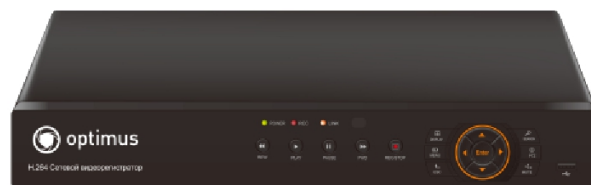

## Спецификация

- Формат сжатия H.264
- 16 каналов 1280x960 (960P) @ 25к/с на канал
- Двойной поток данных
- Облачный сервис (P2P)