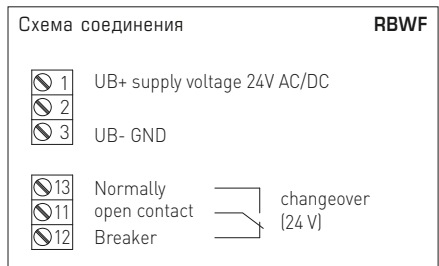

KINASGARD® RBWF – Датчик движения для внутренних помещений

Тип / WG01	Обнаружение присутствия + движения	Выход присутствия + движения	Арт. №
RBWF			
RBWF-W	да / нет (устройства реле on / off)	переключатель	1401-41A0-4000-000