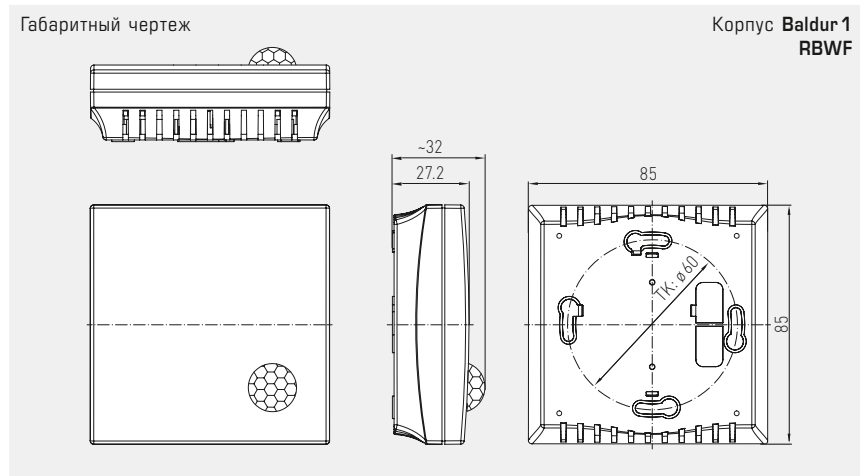

KINASGARD® RBWF – Датчик движения для внутренних помещений

Тип / WG01	Обнаружение присутствия + движения	Выход присутствия + движения	Арт. №
RBWF			
RBWF-W	да / нет (устройства реле on / off)	переключатель	1401-41A0-4000-000