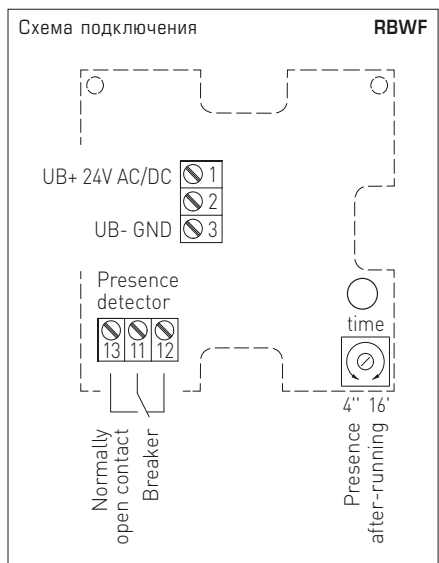

KINASGARD® RBWF – Датчик движения для внутренних помещений

Тип / WG01	Обнаружение присутствия + движения	Выход присутствия + движения	Арт. №
RBWF			
RBWF-W	да / нет (устройства реле on / off)	переключатель	1401-41A0-4000-000